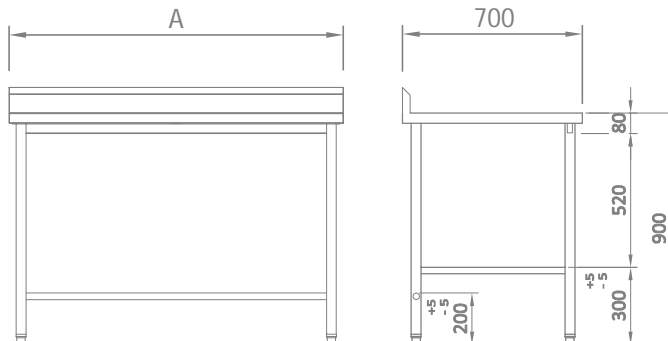

MIE-130

Ficha Técnica

Especificações

- Construído em aço inoxidável AISI 304, liga 18.8;
- Tampo liso de encosto, borda medindo 40mm de altura e espelho posterior chanfrado medindo 100mm de altura em aço inoxidável;
- Borda em aço inoxidável medindo 40mm de altura;
- Espelho posterior chanfrado em aço inoxidável medindo 100mm de altura;
- Perfis de reforço estrutural em aço inoxidável;
- Contraventamento tubular em aço inoxidável Ø1";
- Pés tubulares em aço inoxidável Ø1 1/2" com niveladores de altura em poliamida 6.0 (nylon).

Modelo	Dimensões (mm) A x B x C	Preço (R\$)	IPI
--------	-----------------------------	----------------	-----

VISTA LATERAL

MIE-070	700x700x900	xxx	0%
MIE-080	800x700x900	xxx	0%
MIE-090	900x700x900	xxx	0%
MIE-100	1000x700x900	xxx	0%
MIE-110	1100x700x900	xxx	0%
MIE-120	1200x700x900	xxx	0%
MIE-130	1300x700x900	xxx	0%
MIE-140	1400x700x900	xxx	0%
MIE-150	1500x700x900	xxx	0%
MIE-160	1600x700x900	xxx	0%
MIE-170	1700x700x900	xxx	0%
MIE-180	1800x700x900	xxx	0%
MIE-190	1900x700x900	xxx	0%
MIE-200	2000x700x900	xxx	0%
MIE-210	2100x700x900	xxx	0%
MIE-220	2200x700x900	xxx	0%
MIE-230	2300x700x900	xxx	0%
MIE-240	2400x700x900	xxx	0%
MIE-250	2500x700x900	xxx	0%
MIE-260	2600x700x900	xxx	0%
MIE-270	2700x700x900	xxx	0%
MIE-280	2800x700x900	xxx	0%
MIE-290	2900x700x900	xxx	0%
MIE-300	3000x700x900	xxx	0%

Composição do modelo: acrescentar acessórios necessários após a definição do modelo de mesa - Ex: MIE-170+1FD (Mesa inox lisa de encosto medindo 1700x700x900mm de altura, equipado com um furo para detritos - modelo FD).