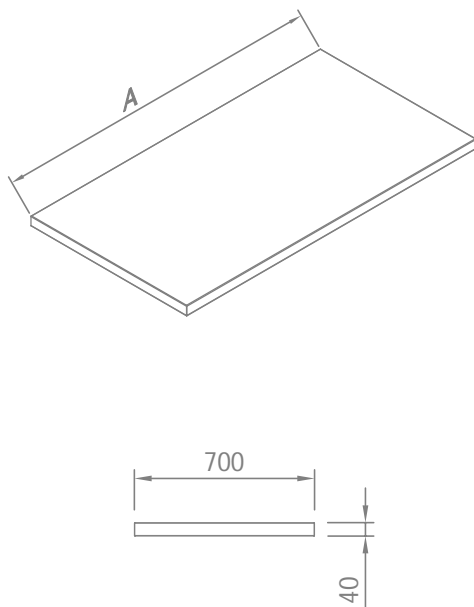

TIC-130

Especificações

- Construído em aço inoxidável AISI 304, liga 18.8;
- Borda em aço inoxidável medindo 40mm de altura.

Ficha Técnica

Modelo	Dimensões (mm) A x B x C	Preço (R\$)	IPI
TIC-070	700x700x40	xxx	0%
TIC-080	800x700x40	xxx	0%
TIC-090	900x700x40	xxx	0%
TIC-100	1000x700x40	xxx	0%
TIC-110	1100x700x40	xxx	0%
TIC-120	1200x700x40	xxx	0%
TIC-130	1300x700x40	xxx	0%
TIC-140	1400x700x40	xxx	0%
TIC-150	1500x700x40	xxx	0%
TIC-160	1600x700x40	xxx	0%
TIC-170	1700x700x40	xxx	0%
TIC-180	1800x700x40	xxx	0%
TIC-190	1900x700x40	xxx	0%
TIC-200	2000x700x40	xxx	0%
TIC-210	2100x700x40	xxx	0%
TIC-220	2200x700x40	xxx	0%
TIC-230	2300x700x40	xxx	0%
TIC-240	2400x700x40	xxx	0%
TIC-250	2500x700x40	xxx	0%
TIC-260	2600x700x40	xxx	0%
TIC-270	2700x700x40	xxx	0%
TIC-280	2800x700x40	xxx	0%
TIC-290	2900x700x40	xxx	0%
TIC-300	3000x700x40	xxx	0%