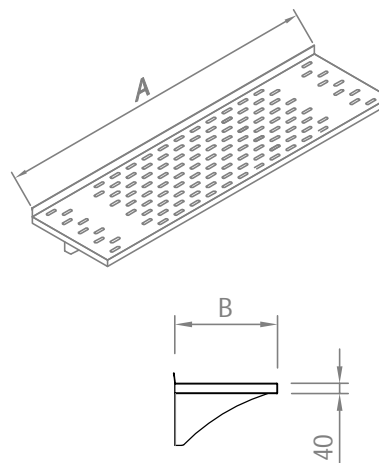

Ficha Técnica

Modelo	Dimensões (mm) A x B	Preço (R$)	IPI	Modelo	Dimensões (mm) A x B	Preço (R$)	IPI	Modelo	Dimensões (mm) A x B	Preço (R$)	IPI
Prateleira medindo 300mm de largura				Prateleira medindo 400mm de largura				Prateleira medindo 500mm de largura			
PSPC-073	700x300	XXX	0%	PSPC-074	700x400	XXX	0%	PSPC-075	700x500	XXX	0%
PSPC-083	800x300	XXX	0%	PSPC-084	800x400	XXX	0%	PSPC-085	800x500	XXX	0%
PSPC-093	900x300	XXX	0%	PSPC-094	900x400	XXX	0%	PSPC-095	900x500	XXX	0%
PSPC-103	1000x300	XXX	0%	PSPC-104	1000x400	XXX	0%	PSPC-105	1000x500	XXX	0%
PSPC-113	1100x300	XXX	0%	PSPC-114	1100x400	XXX	0%	PSPC-115	1100x500	XXX	0%
PSPC-123	1200x300	XXX	0%	PSPC-124	1200x400	XXX	0%	PSPC-125	1200x500	XXX	0%
PSPC-133	1300x300	XXX	0%	PSPC-134	1400x400	XXX	0%	PSPC-135	1400x500	XXX	0%
PSPC-143	1400x300	XXX	0%	PSPC-144	1400x400	XXX	0%	PSPC-145	1400x500	XXX	0%
PSPC-153	1500x300	XXX	0%	PSPC-154	1500x400	XXX	0%	PSPC-155	1500x500	XXX	0%
PSPC-163	1600x300	XXX	0%	PSPC-164	1600x400	XXX	0%	PSPC-165	1600x500	XXX	0%
PSPC-173	1700x300	XXX	0%	PSPC-174	1700x400	XXX	0%	PSPC-175	1700x500	XXX	0%
PSPC-183	1800x300	XXX	0%	PSPC-184	1800x400	XXX	0%	PSPC-185	1800x500	XXX	0%
PSPC-193	1900x300	XXX	0%	PSPC-194	1900x400	XXX	0%	PSPC-195	1900x500	XXX	0%
PSPC-203	2000x300	XXX	0%	PSPC-204	2000x400	XXX	0%	PSPC-205	2000x500	XXX	0%
PSPC-213	2100x300	XXX	0%	PSPC-214	2100x400	XXX	0%	PSPC-215	2100x500	XXX	0%
PSPC-223	2200x300	XXX	0%	PSPC-224	2200x400	XXX	0%	PSPC-225	2200x500	XXX	0%
PSPC-233	2300x300	XXX	0%	PSPC-234	2400x400	XXX	0%	PSPC-235	2400x500	XXX	0%
PSPC-243	2400x300	XXX	0%	PSPC-244	2400x400	XXX	0%	PSPC-245	2400x500	XXX	0%
PSPC-253	2500x300	XXX	0%	PSPC-254	2500x400	XXX	0%	PSPC-255	2500x500	XXX	0%
PSPC-263	2600x300	XXX	0%	PSPC-264	2600x400	XXX	0%	PSPC-265	2600x500	XXX	0%
PSPC-273	2700x300	XXX	0%	PSPC-274	2700x400	XXX	0%	PSPC-275	2700x500	XXX	0%
PSPC-283	2800x300	XXX	0%	PSPC-284	2800x400	XXX	0%	PSPC-285	2800x500	XXX	0%
PSPC-293	2900x300	XXX	0%	PSPC-294	2900x400	XXX	0%	PSPC-295	2900x500	XXX	0%
PSPC-303	3000x300	XXX	0%	PSPC-304	3000x400	XXX	0%	PSPC-305	3000x500	XXX	0%