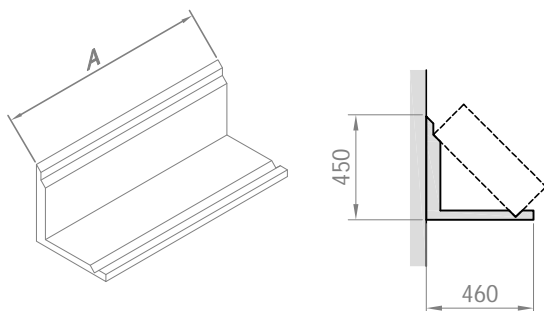

TRL-02

Especificações

- Construído em aço inoxidável AISI 304, liga 18.8;
- Presilhas de fixação em aço inoxidável;
- Encaixe oblíquo para empilhamento horizontal de gavetas (*racks*) medindo 500x500mm (não incluso);
- Indicado para montagem e armazenamento de gavetas (*racks*).

Ficha Técnica

Modelo	Dimensões (mm) A x B x C	Capacidade (gavetas 500x500)	Preço (R\$)	IPI
TRL-01	600x460x450	01	xxx	0%
TRL-02	1200x460x450	02	xxx	0%
TRL-03	1700x460x450	03	xxx	0%
TRL-04	2200x460x450	04	xxx	0%
TRL-05	2800x460x450	05	xxx	0%

PRATELEIRA TUBULAR TIPO TRAY-REST

TRT-04

Especificações

- Construído em aço inoxidável AISI 304, liga 18.8;
- Tubos em aço inoxidável Ø1";
- Encaixe oblíquo para empilhamento vertical de gavetas (*racks*) medindo 500x500x184mm (não incluso);
- Indicado para armazenamento de gavetas (*racks*).

Ficha Técnica

Modelo	Dimensões (mm) A x B x C	Capacidade (gavetas 500x500x184mm)	Preço (R\$)	IPI
TRT-03	650x600x300	03	xxx	0%
TRT-04	850x600x300	04	xxx	0%
TRT-05	1050x600x300	05	xxx	0%
TRT-06	1250x600x300	06	xxx	0%