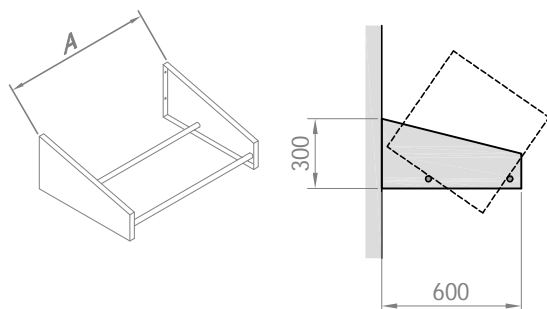

TRL-02

Especificações

- Construído em aço inoxidável AISI 304, liga 18.8;
- Presilhas de fixação em aço inoxidável;
- Encaixe oblíquo para empilhamento horizontal de gavetas (*racks*) medindo 500x500mm (não incluso);
- Indicado para montagem e armazenamento de gavetas (*racks*).

Ficha Técnica

Modelo	Dimensões (mm) A x B x C	Capacidade (gavetas 500x500)	Preço (R\$)	IPI
TRL-01	600x460x450	01	xxx	0%
TRL-02	1200x460x450	02	xxx	0%
TRL-03	1700x460x450	03	xxx	0%
TRL-04	2200x460x450	04	xxx	0%
TRL-05	2800x460x450	05	xxx	0%

PRATELEIRA TUBULAR TIPO TRAY-REST

TRT-04

Especificações

- Construído em aço inoxidável AISI 304, liga 18.8;
- Tubos em aço inoxidável Ø1";
- Encaixe oblíquo para empilhamento vertical de gavetas (*racks*) medindo 500x500x184mm (não incluso);
- Indicado para armazenamento de gavetas (*racks*).

Ficha Técnica

Modelo	Dimensões (mm) A x B x C	Capacidade (gavetas 500x500x184mm)	Preço (R\$)	IPI
TRT-03	650x600x300	03	xxx	0%
TRT-04	850x600x300	04	xxx	0%
TRT-05	1050x600x300	05	xxx	0%
TRT-06	1250x600x300	06	xxx	0%