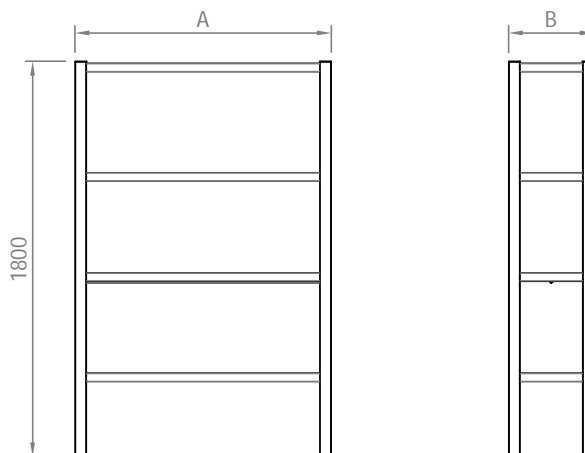

REV:01
Dezembro - 2011

Todos os direitos reservados.
A Cozil se reserva ao direito de realizar modificações sem prévio aviso.
Proibida a cópia parcial ou total ou reprodução comercial sem autorização de Cozil.
Equipamentos Industriais Ltda (Inciso I Artigo 29 Lei 9.610/98).