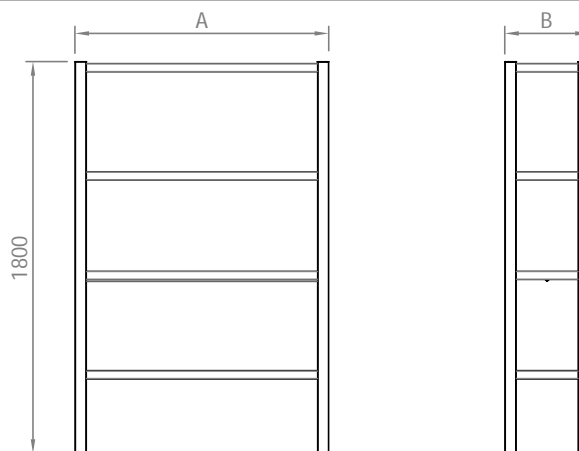

REV.:01
Dezembro - 2011

Todos os direitos reservados.

A Cozil se reserva ao direito de realizar modificações sem prévio aviso.
Proibida a cópia parcial ou total ou reprodução comercial sem autorização de Cozil.
Equipamentos Industriais Ltda (Inciso I Artigo 29 Lei 9.610/98).