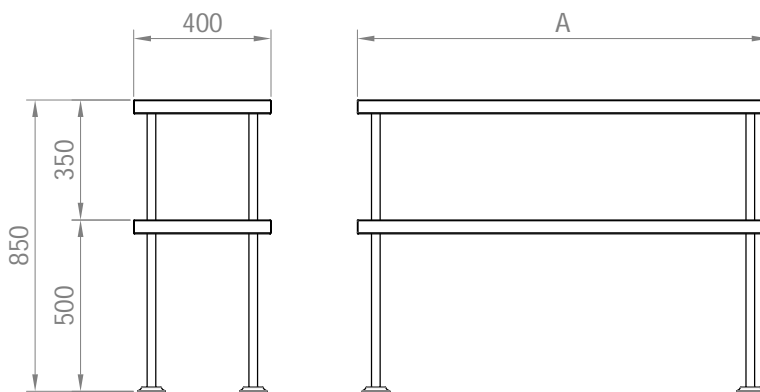

PSC2-134

Especificações

- Construído em aço inoxidável AISI 304, liga 18.8;
- Planos lisos e borda em aço inoxidável medindo 40mm de altura;
- Montantes tubulares Ø1" em aço inoxidável.

Ficha Técnica

Modelo	Dimensões (mm) A x B x C	Planos	Preço (R\$)	IPi
PSC2-074	700x400x850	02	XXX	0%
PSC2-084	800x400x850	02	XXX	0%
PSC2-094	900x400x850	02	XXX	0%
PSC2-104	1000x400x850	02	XXX	0%
PSC2-114	1100x400x850	02	XXX	0%
PSC2-124	1200x400x850	02	XXX	0%
PSC2-134	1300x400x850	02	XXX	0%
PSC2-144	1400x400x850	02	XXX	0%
PSC2-154	1500x400x850	02	XXX	0%
PSC2-164	1600x400x850	02	XXX	0%
PSC2-174	1700x400x850	02	XXX	0%
PSC2-184	1800x400x850	02	XXX	0%
PSC2-194	1900x400x850	02	XXX	0%
PSC2-204	2000x400x850	02	XXX	0%
PSC2-214	2100x400x850	02	XXX	0%
PSC2-224	2200x400x850	02	XXX	0%
PSC2-234	2300x400x850	02	XXX	0%
PSC2-244	2400x400x850	02	XXX	0%
PSC2-254	2500x400x850	02	XXX	0%
PSC2-264	2600x400x850	02	XXX	0%
PSC2-274	2700x400x850	02	XXX	0%
PSC2-284	2800x400x850	02	XXX	0%
PSC2-294	2900x400x850	02	XXX	0%
PSC2-304	3000x400x850	02	XXX	0%